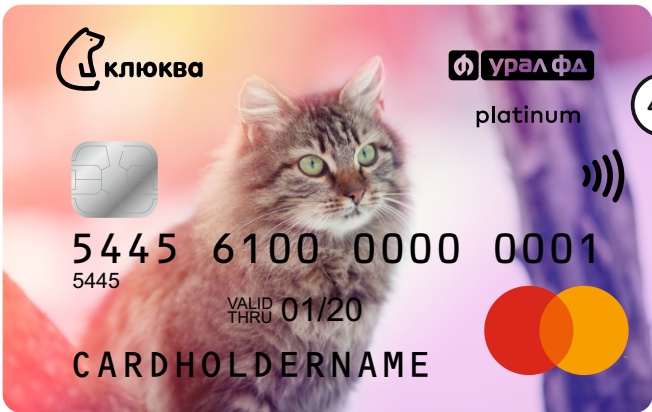

Пейзажи

Собаки и кошки

Медведи

Гороскоп

Гороскоп

Пермский край

Молодежные

8.1