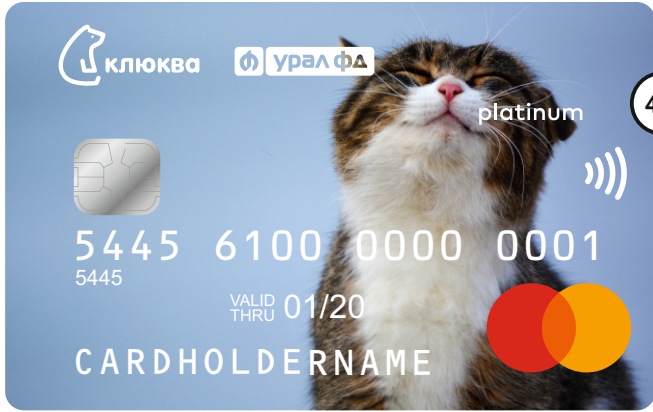

Пейзажи

Собаки и кошки

Медведи

Гороскоп

Гороскоп

Пермский край

Молодежные

8.1