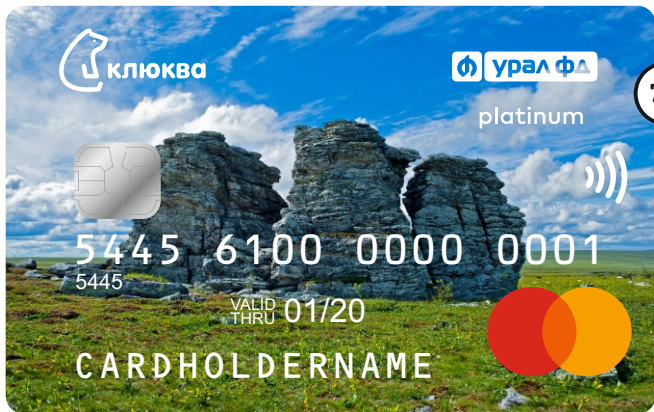

Пейзажи

Собаки и кошки

Медведи

Гороскоп

Гороскоп

Пермский край

Молодежные

8.1