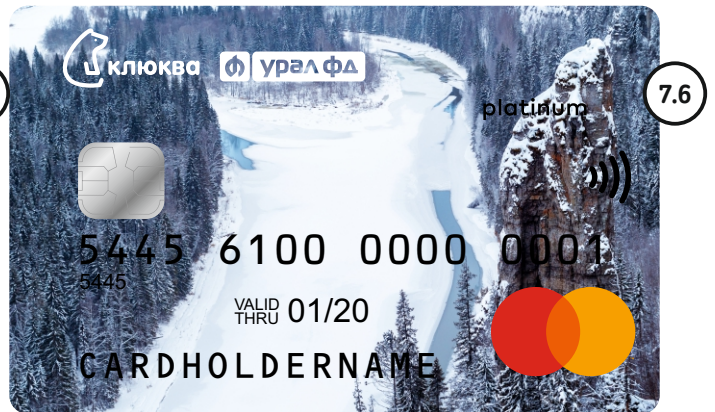

Пейзажи

Собаки и кошки

Медведи

Гороскоп

Гороскоп

Пермский край

Молодежные

8.1