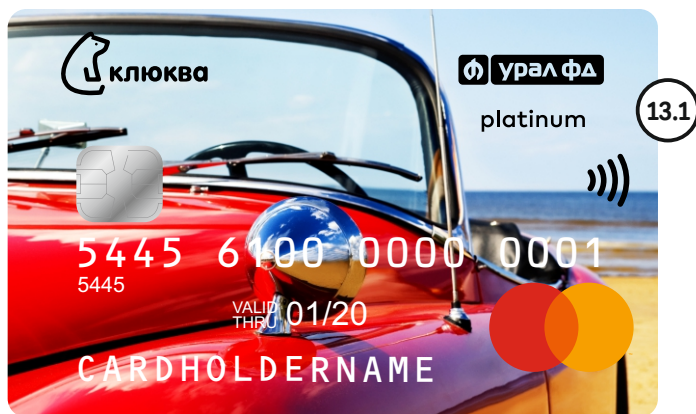

Цветы

Автомобили

**Подробная информация
в любом из офисов Клюквы
8 800 100 10 40**

ПАО АКБ «Урал ФД». Генеральная лицензия ЦБ РФ
№249 от 12.05.2015 года.