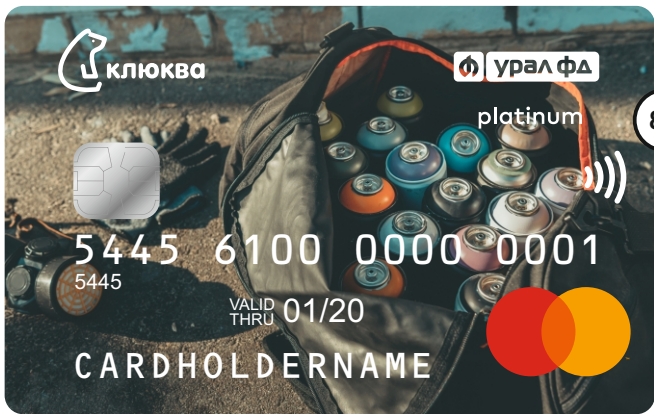

Молодежные

8.1

8.2

8.3

8.4

8.5

8.6

8.7

8.8