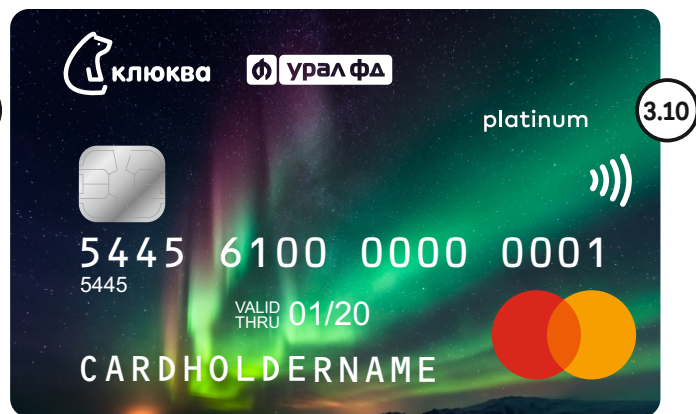

Пейзажи

Собаки и кошки

Медведи

Гороскоп

Гороскоп

Пермский край

Молодежные

8.1