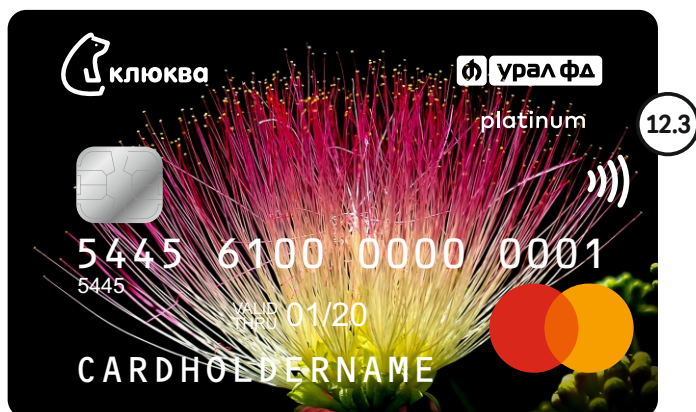

Цветы

Автомобили

**Подробная информация
в любом из офисов Клюквы
8 800 100 10 40**

ПАО АКБ «Урал ФД». Генеральная лицензия ЦБ РФ
№249 от 12.05.2015 года.