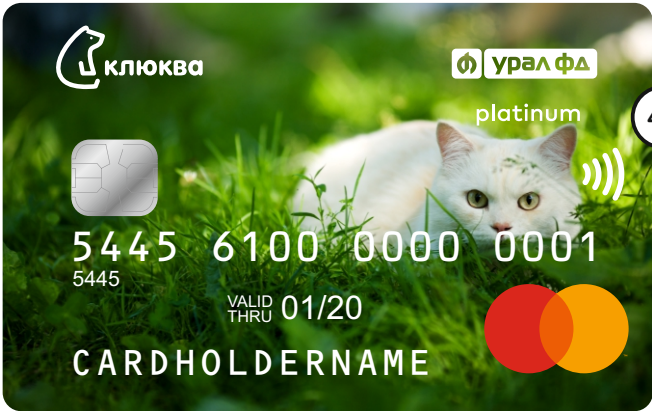

Пейзажи

Собаки и кошки

Медведи

Гороскоп

Гороскоп

Пермский край

Молодежные

8.1