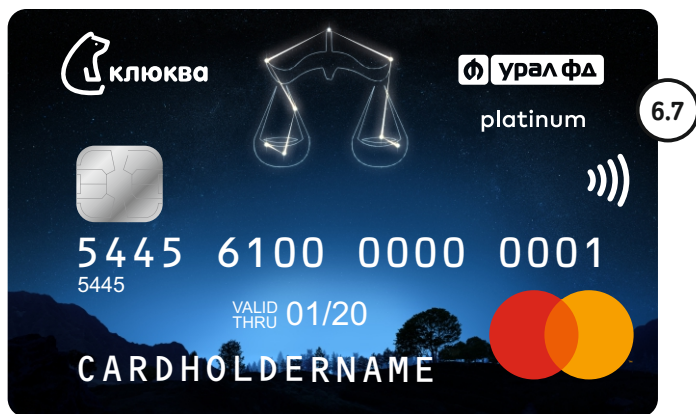

Пейзажи

Собаки и кошки

Медведи

Гороскоп

Гороскоп

Пермский край

Молодежные

8.1