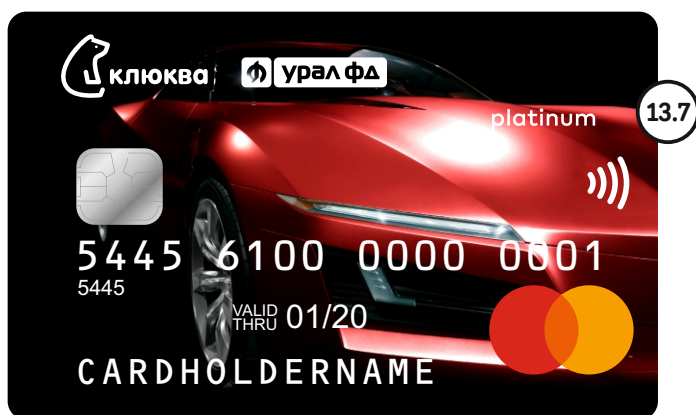

Цветы

Автомобили

**Подробная информация
в любом из офисов Клюквы
8 800 100 10 40**

ПАО АКБ «Урал ФД». Генеральная лицензия ЦБ РФ
№249 от 12.05.2015 года.