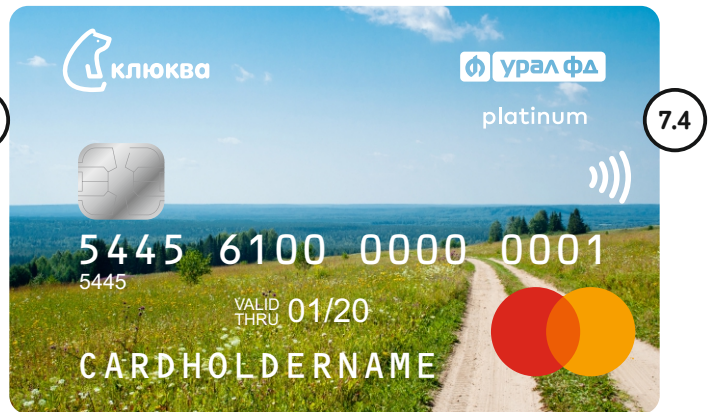

Пейзажи

Собаки и кошки

Медведи

Гороскоп

Гороскоп

Пермский край

Молодежные

8.1