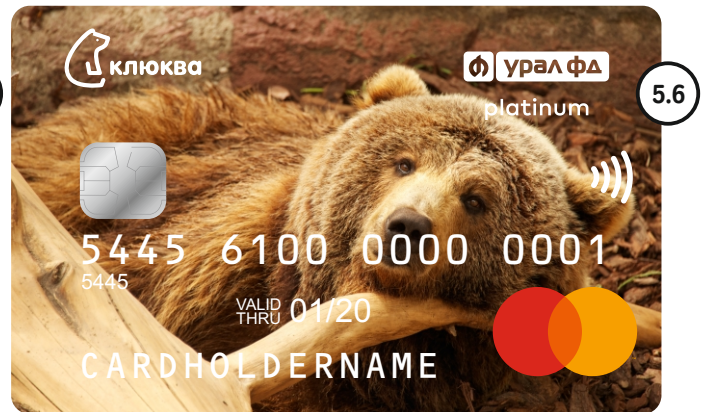

Пейзажи

Собаки и кошки

Медведи

Гороскоп

Гороскоп

Пермский край

Молодежные

8.1